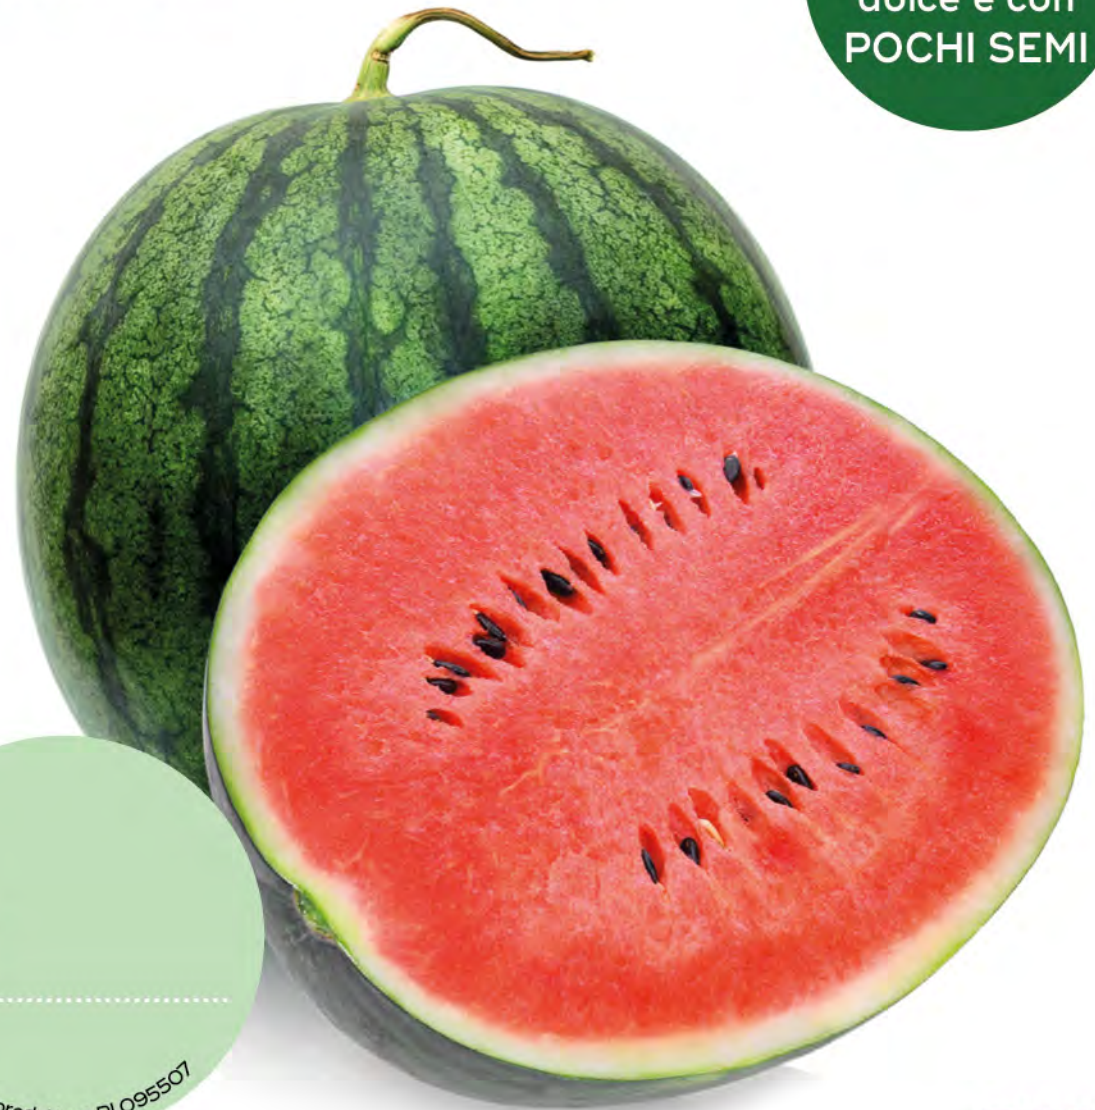

Codice produttore PI 095507

Resiste bene
al CALORE
SOLARE

Anguria Charleston Gray F1
ALLUNGATA
STRIATA
CHIARA

DISPOSIZIONE
100x100 cm

ESPOSIZIONE
SOLE

RACCOLTA
80 GG

PESO
10 KG

→ PROVA ANCHE:
Cipolla

Codice produttore PI 095507

SAPORE
DOLCE e
rinfrescante

Anguria Crimson Sun F1
ALLUNGATA
STRIATA

DISPOSIZIONE
100x100 cm

ESPOSIZIONE
SOLE

RACCOLTA
90 GG

PESO
12 KG

→ PROVA ANCHE:
Cipolla

Codice produttore PI 095507

Polpa rossa,
croccante,
dolce e con
POCHI SEMI

Anguria Minirossa F1 MINIANGURIA

DISPOSIZIONE
80x80 cm

ESPOSIZIONE
SOLE

RACCOLTA
70 GG

PESO
1,5 KG

→ **PROVA ANCHE:**
Pomodoro

€

Codice produttore PI 095507

ALTISSIMO
TENORE
zuccherino

Anguria
TONDA NERA

DISPOSIZIONE
100x100 cm

ESPOSIZIONE
SOLE

RACCOLTA
65 GG

PESO
4 KG